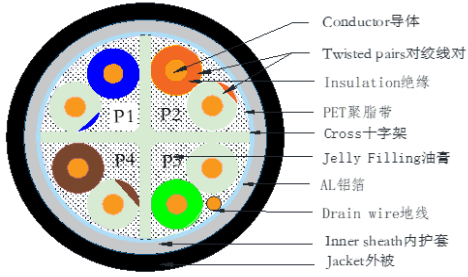

**CAT5e F/UTP 4P*24AWG(1/0.5BC,HDPE 1.0mm
PET+AL+D) PVC JACKET OD:6.5**

**CAT5e F/UTP 4P*24AWG(1/0.5BC,HDPE 1.0mm
JELLY+PET+AL+D) PVC+PE JACKET OD:7.4**

**CAT5e U/UTP 4P*24AWG(1/0.5CCA, HDPE 0.88mm)
PVC JACKET OD:5.2**

**CAT5e U/UTP 4P*24AWG(1/0.5BC, HDPE 0.88mm)
PVC JACKET OD:5.2**

**CAT5e U/UTP 4P*24AWG(1/0.5BC,HDPE 0.88mm
+JELLY) PVC JACKET OD:5.2**

**CAT6 U/UTP 4P*23AWG(1/0.57CCA,HDPE 1.03mm
+CROSS) PVC JACKET OD:6.3**

**CAT6 U/UTP 4P*23AWG(1/0.57BC,HDPE 1.03mm
+CROSS) PVC JACKET OD:6.3**

**CAT6 U/UTP 4P*23AWG(1/0.57BC,HDPE 1.03mm
+CROSS+JELLY) PVC JACKET OD:6.3**

CAT6 F/UTP 4P*23AWG(1/0.57BC,HDPE 1.1mm
+CROSS+JELLY+PET+AL+D) PVC+PE JACKET OD:8.2