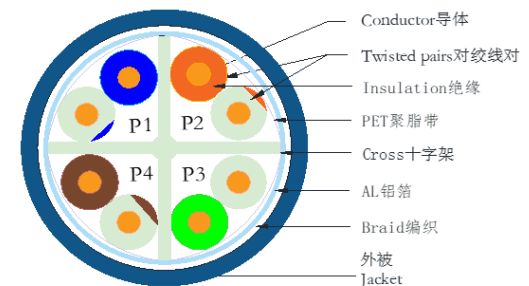

CAT6A SF/UTP 4P*23AWG(1/0.57BC,HDPE 1.1mm +CROSS+PET+AL+B) PVC JACKET OD:7.7