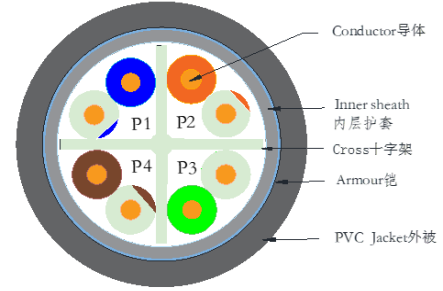

CAT6 F/UTP 4P*23AWG(1/0.57BC,HDPE 1.1mm
+CROSS+PET+AL+D) PVC JACKET OD:7.7

CAT5e F/UTP 4P*24AWG(1/0.5BC,HDPE 1.0mm
+PET+AL+D) PVC +A+PE JACKET OD:9.2

CAT5e F/UTP 4P*24AWG(1/0.5BC,HDPE 1.0mm
+PET+AL+D) PVC +A+PVC JACKET OD:9.2

CAT6 F/UTP 4P*23AWG(1/0.57BC,HDPE 1.1mm
+CROSS+PET+AL+D) PVC +A+PE JACKET OD:10

CAT6 F/UTP 4P*23AWG(1/0.57BC,HDPE 1.1mm
+CROSS+PET+AL+D) PVC +A+PVC JACKET OD:10.2

CAT5e U/UTP 4P*24AWG(1/0.5BC,HDPE 0.88mm)
PVC +A+PE JACKET OD:8.2

CAT5e U/UTP 4P*24AWG(1/0.5BC,HDPE 0.88mm)
PVC +A+PVC JACKET OD:8.2

CAT6 U/UTP 4P*23AWG(1/0.57BC,HDPE 1.03mm+CROSS) PVC +A+PE JACKET OD:9.0

CAT6 U/UTP 4P*23AWG(1/0.57BC,HDPE 1.03mm+CROSS) PVC +A+PVC JACKET OD:9.0

CAT6A U/FTP 4P*23AWG(1/0.58BC,FM-PE 1.42mm+AL+D) LSZH JACKET OD:7.8

CAT7 S/FTP 4P*23AWG(1/0.58BC,FM-PE 1.42mm+AL+B) LSZH JACKET OD:7.8

CAT7 S/FTP 4P*23AWG(1/0.58BC,FM-PE 1.42mm+AL+D+B) PE JACKET OD:7.8

CAT8 SF/FTP 4P*23AWG(1/0.58BC,FM-PE 1.42mm+AL +AL+B) LSZH JACKET OD:8.0