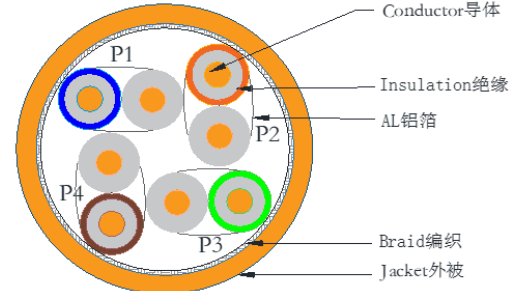

CAT6 F/UTP 4P*23AWG(1/0.57BC,HDPE 1.1mm
+CROSS+PET+AL+D) PVC +A+PE JACKET OD:10

CAT6 F/UTP 4P*23AWG(1/0.57BC,HDPE 1.1mm
+CROSS+PET+AL+D) PVC +A+PVC JACKET OD:10.2

CAT5e U/UTP 4P*24AWG(1/0.5BC,HDPE 0.88mm)
PVC +A+PE JACKET OD:8.2

CAT5e U/UTP 4P*24AWG(1/0.5BC,HDPE 0.88mm)
PVC +A+PVC JACKET OD:8.2

CAT6 U/UTP 4P*23AWG(1/0.57BC,HDPE 1.03mm+CROSS) PVC +A+PE JACKET OD:9.0

CAT6 U/UTP 4P*23AWG(1/0.57BC,HDPE 1.03mm+CROSS) PVC +A+PVC JACKET OD:9.0

CAT6A U/FTP 4P*23AWG(1/0.58BC,FM-PE 1.42mm+AL+D) LSZH JACKET OD:7.8

CAT7 S/FTP 4P*23AWG(1/0.58BC,FM-PE 1.42mm+AL+B) LSZH JACKET OD:7.8

CAT7 S/FTP 4P*23AWG(1/0.58BC,FM-PE 1.42mm+AL+D+B) PE JACKET OD:7.8

CAT8 SF/FTP 4P*23AWG(1/0.58BC,FM-PE 1.42mm+AL +AL+B) LSZH JACKET OD:8.0