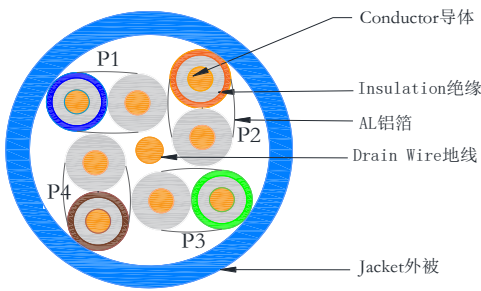

CAT6 F/UTP 4P*23AWG(1/0.57BC,HDPE 1.1mm
+CROSS+PET+AL+D) PVC +A+PE JACKET OD:10

CAT6 F/UTP 4P*23AWG(1/0.57BC,HDPE 1.1mm
+CROSS+PET+AL+D) PVC +A+PVC JACKET OD:10.2

CAT5e U/UTP 4P*24AWG(1/0.5BC,HDPE 0.88mm)
PVC +A+PE JACKET OD:8.2

CAT5e U/UTP 4P*24AWG(1/0.5BC,HDPE 0.88mm)
PVC +A+PVC JACKET OD:8.2

CAT6 U/UTP 4P*23AWG(1/0.57BC,HDPE 1.03mm+CROSS) PVC +A+PE JACKET OD:9.0

CAT6 U/UTP 4P*23AWG(1/0.57BC,HDPE 1.03mm+CROSS) PVC +A+PVC JACKET OD:9.0

CAT6A U/FTP 4P*23AWG(1/0.58BC,FM-PE 1.42mm+AL+D) LSZH JACKET OD:7.8

CAT7 S/FTP 4P*23AWG(1/0.58BC,FM-PE 1.42mm+AL+B) LSZH JACKET OD:7.8

CAT7 S/FTP 4P*23AWG(1/0.58BC,FM-PE 1.42mm+AL+D+B) PE JACKET OD:7.8

CAT8 SF/FTP 4P*23AWG(1/0.58BC,FM-PE 1.42mm+AL +AL+B) LSZH JACKET OD:8.0