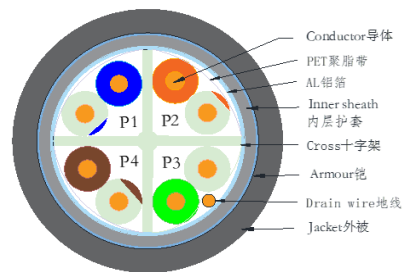

CAT5e U/UTP 4P*24AWG(1/0.5BC,HDPE 0.88mm +JELLY) PVC+PE JACKET OD:5.7

CAT6 U/UTP 4P*23AWG(1/0.57BC,HDPE 1.03mm +CROSS +JELLY) PVC+PE JACKET OD:6.8

CAT6A U/UTP 4P*23AWG(1/0.57BC,HDPE 1.03mm) PVC JACKET OD:7.2

CAT5e U/UTP 4P*24AWG(1/0.5BC,HDPE 0.9mm + PVC (Inner sheath)+ Armour) PVC JACKET OD:8.0

CAT5e F/UTP 4P*24AWG(1/0.505BC,HDPE 1.0mm + PET+AL+Drain Wire+PVC (Inner sheath)+ Armour) PVC JACKET OD:9.2

CAT5e F/UTP 4P*24AWG(1/0.505BC,HDPE 1.0mm + PET+AL+Drain Wire+PVC (Inner sheath)+ Armour) PE JACKET OD:9.2

CAT6 U/UTP 4P*23AWG(1/0.57BC,HDPE 1.02mm + Cross+PVC (Inner sheath)+ Armour) PVC JACKET OD:9.0

CAT6 F/UTP 4P*23AWG(1/0.57BC,HDPE 1.1mm +Cross+ PET+AL+Drain Wire+PVC (Inner sheath)+ Armour) PVC JACKET OD:9.8