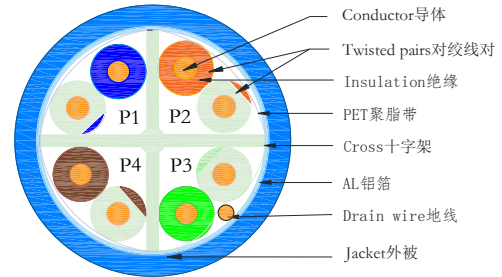

**CAT5e U/UTP 4P*24AWG(1/0.5BC, HDPE 0.88mm)
PVC JACKET OD:5.2**

**CAT5e U/UTP 4P*24AWG(1/0.5BC,HDPE 0.88mm
+JELLY) PVC JACKET OD:5.2**

**CAT6 U/UTP 4P*23AWG(1/0.57CCA,HDPE 1.03mm
+CROSS) PVC JACKET OD:6.3**

**CAT6 U/UTP 4P*23AWG(1/0.57BC,HDPE 1.03mm
+CROSS) PVC JACKET OD:6.3**

**CAT6 U/UTP 4P*23AWG(1/0.57BC,HDPE 1.03mm
+CROSS+JELLY) PVC JACKET OD:6.3**

CAT6 F/UTP 4P*23AWG(1/0.57BC,HDPE 1.1mm
+CROSS+JELLY+PET+AL+D) PVC+PE JACKET OD:8.2

CAT6 F/UTP 4P*23AWG(1/0.57BC,HDPE 1.1mm
+CROSS+PET+AL+D) PVC JACKET OD:7.7

CAT5e F/UTP 4P*24AWG(1/0.5BC,HDPE 1.0mm
+PET+AL+D) PVC +A+PE JACKET OD:9.2

CAT5e F/UTP 4P*24AWG(1/0.5BC,HDPE 1.0mm
+PET+AL+D) PVC +A+PVC JACKET OD:9.2