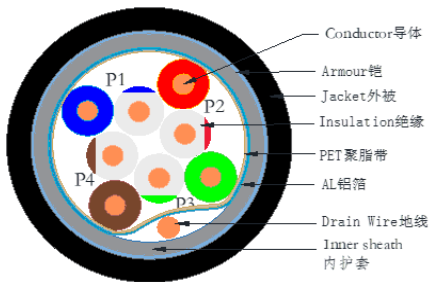

**CAT5e U/UTP 4P*24AWG(1/0.5BC, HDPE 0.88mm)
PVC JACKET OD:5.2**

**CAT5e U/UTP 4P*24AWG(1/0.5BC,HDPE 0.88mm
+JELLY) PVC JACKET OD:5.2**

**CAT6 U/UTP 4P*23AWG(1/0.57CCA,HDPE 1.03mm
+CROSS) PVC JACKET OD:6.3**

**CAT6 U/UTP 4P*23AWG(1/0.57BC,HDPE 1.03mm
+CROSS) PVC JACKET OD:6.3**

**CAT6 U/UTP 4P*23AWG(1/0.57BC,HDPE 1.03mm
+CROSS+JELLY) PVC JACKET OD:6.3**

CAT6 F/UTP 4P*23AWG(1/0.57BC,HDPE 1.1mm
+CROSS+JELLY+PET+AL+D) PVC+PE JACKET OD:8.2

CAT6 F/UTP 4P*23AWG(1/0.57BC,HDPE 1.1mm
+CROSS+PET+AL+D) PVC JACKET OD:7.7

CAT5e F/UTP 4P*24AWG(1/0.5BC,HDPE 1.0mm
+PET+AL+D) PVC +A+PE JACKET OD:9.2

CAT5e F/UTP 4P*24AWG(1/0.5BC,HDPE 1.0mm
+PET+AL+D) PVC +A+PVC JACKET OD:9.2

CAT6 F/UTP 4P*23AWG(1/0.57BC,HDPE 1.1mm
+CROSS+PET+AL+D) PVC +A+PE JACKET OD:10

CAT6 F/UTP 4P*23AWG(1/0.57BC,HDPE 1.1mm
+CROSS+PET+AL+D) PVC +A+PVC JACKET OD:10.2

CAT5e U/UTP 4P*24AWG(1/0.5BC,HDPE 0.88mm)
PVC +A+PE JACKET OD:8.2