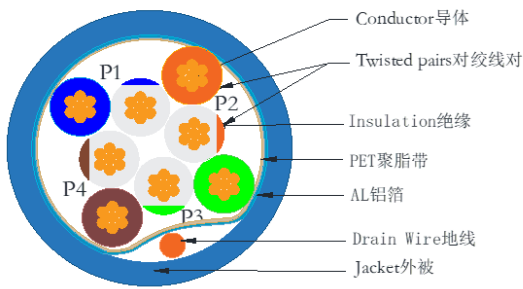

CAT5e U/UTP 4P*24AWG(1/0.5BC,HDPE 0.88mm)
PVC +A+PVC JACKET OD:8.2

CAT6 U/UTP 4P*23AWG(1/0.57BC,HDPE 1.03mm+CROSS) PVC +A+PE JACKET OD:9.0

CAT6 U/UTP 4P*23AWG(1/0.57BC,HDPE 1.03mm+CROSS) PVC +A+PVC JACKET OD:9.0

CAT6A U/FTP 4P*23AWG(1/0.58BC,FM-PE 1.42mm+AL+D) LSZH JACKET OD:7.8

CAT7 S/FTP 4P*23AWG(1/0.58BC,FM-PE 1.42mm+AL+B) LSZH JACKET OD:7.8

CAT7 S/FTP 4P*23AWG(1/0.58BC,FM-PE 1.42mm+AL+D+B) PE JACKET OD:7.8

CAT8 SF/FTP 4P*23AWG(1/0.58BC,FM-PE 1.42mm+AL +AL+B) LSZH JACKET OD:8.0

CAT7 S/FTP 4P*26AWG(7/0.16BC,FM-PE 1.08mm+AL +B) LSZH JACKET OD:6.2

CAT8 S/FTP 4P*26AWG(7/0.16BC,FM-PE 1.08mm+AL +B) LSZH JACKET OD:6.5

CAT5e UTP 4P*26AWG(7/0.16BC,HDPE 0.77mm) PVC JACKET OD:5.2

CAT6 UTP 4P*26AWG(7/0.16BC,HDPE 0.77mm) PVC JACKET OD:6.0

CAT5e F/UTP 4P*26AWG(7/0.16BC,HDPE 0.82mm+PET+AL+D) PVC JACKET OD:5.4

CAT6 F/UTP 4P*26AWG(7/0.16BC,HDPE 0.82mm+CROSS+PET+AL+D) PVC JACKET OD:6.0

CAT6A F/UTP 4P*23AWG(1/0.57BC,HDPE 1.1mm +CROSS+PET+AL+D) PVC JACKET OD:7.7