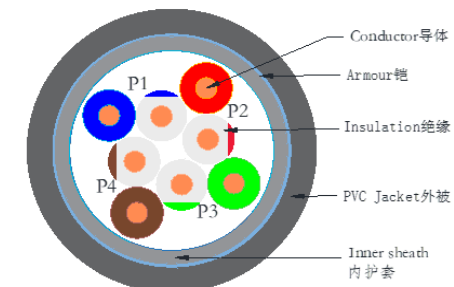

CAT6 F/UTP 4P*23AWG(1/0.57BC,HDPE 1.1mm
+CROSS+PET+AL+D) PVC JACKET OD:7.7

CAT5e F/UTP 4P*24AWG(1/0.5BC,HDPE 1.0mm
+PET+AL+D) PVC +A+PE JACKET OD:9.2

CAT5e F/UTP 4P*24AWG(1/0.5BC,HDPE 1.0mm
+PET+AL+D) PVC +A+PVC JACKET OD:9.2

CAT6 F/UTP 4P*23AWG(1/0.57BC,HDPE 1.1mm
+CROSS+PET+AL+D) PVC +A+PE JACKET OD:10

CAT6 F/UTP 4P*23AWG(1/0.57BC,HDPE 1.1mm
+CROSS+PET+AL+D) PVC +A+PVC JACKET OD:10.2

CAT5e U/UTP 4P*24AWG(1/0.5BC,HDPE 0.88mm)
PVC +A+PE JACKET OD:8.2

CAT5e U/UTP 4P*24AWG(1/0.5BC,HDPE 0.88mm)
PVC +A+PVC JACKET OD:8.2

CAT6 U/UTP 4P*23AWG(1/0.57BC,HDPE 1.03mm+CROSS) PVC +A+PE JACKET OD:9.0

CAT6 U/UTP 4P*23AWG(1/0.57BC,HDPE 1.03mm+CROSS) PVC +A+PVC JACKET OD:9.0