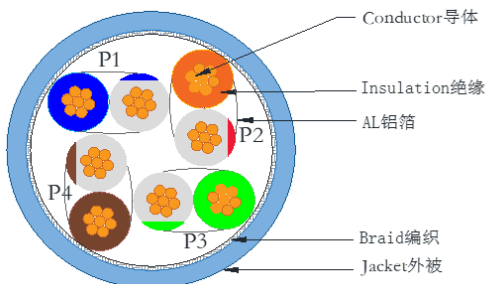

CAT5e U/UTP 4P*24AWG(1/0.5BC,HDPE 0.88mm)
PVC +A+PVC JACKET OD:8.2

CAT6 U/UTP 4P*23AWG(1/0.57BC,HDPE 1.03mm+CROSS) PVC +A+PE JACKET OD:9.0

CAT6 U/UTP 4P*23AWG(1/0.57BC,HDPE 1.03mm+CROSS) PVC +A+PVC JACKET OD:9.0

CAT6A U/FTP 4P*23AWG(1/0.58BC,FM-PE 1.42mm+AL+D) LSZH JACKET OD:7.8

CAT7 S/FTP 4P*23AWG(1/0.58BC,FM-PE 1.42mm+AL+B) LSZH JACKET OD:7.8

CAT7 S/FTP 4P*23AWG(1/0.58BC,FM-PE 1.42mm+AL+D+B) PE JACKET OD:7.8

CAT8 SF/FTP 4P*23AWG(1/0.58BC,FM-PE 1.42mm+AL +AL+B) LSZH JACKET OD:8.0

CAT7 S/FTP 4P*26AWG(7/0.16BC,FM-PE 1.08mm+AL +B) LSZH JACKET OD:6.2

CAT8 S/FTP 4P*26AWG(7/0.16BC,FM-PE 1.08mm+AL +B) LSZH JACKET OD:6.5

CAT5e UTP 4P*26AWG(7/0.16BC,HDPE 0.77mm) PVC JACKET OD:5.2

CAT6 UTP 4P*26AWG(7/0.16BC,HDPE 0.77mm) PVC JACKET OD:6.0