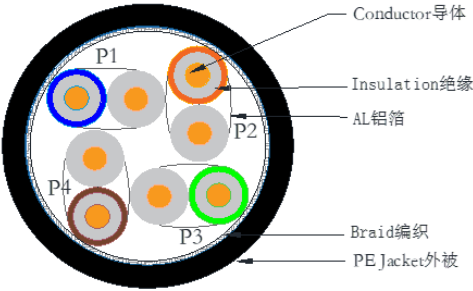

CAT6 F/UTP 4P*23AWG(1/0.57BC,HDPE 1.1mm
+CROSS+PET+AL+D) PVC +A+PE JACKET OD:10

CAT6 F/UTP 4P*23AWG(1/0.57BC,HDPE 1.1mm
+CROSS+PET+AL+D) PVC +A+PVC JACKET OD:10.2

CAT5e U/UTP 4P*24AWG(1/0.5BC,HDPE 0.88mm)
PVC +A+PE JACKET OD:8.2

CAT5e U/UTP 4P*24AWG(1/0.5BC,HDPE 0.88mm)
PVC +A+PVC JACKET OD:8.2

CAT6 U/UTP 4P*23AWG(1/0.57BC,HDPE 1.03mm+CROSS) PVC +A+PE JACKET OD:9.0

CAT6 U/UTP 4P*23AWG(1/0.57BC,HDPE 1.03mm+CROSS) PVC +A+PVC JACKET OD:9.0

CAT6A U/FTP 4P*23AWG(1/0.58BC,FM-PE 1.42mm+AL+D) LSZH JACKET OD:7.8

CAT7 S/FTP 4P*23AWG(1/0.58BC,FM-PE 1.42mm+AL+B) LSZH JACKET OD:7.8

CAT7 S/FTP 4P*23AWG(1/0.58BC,FM-PE 1.42mm+AL+D+B) PE JACKET OD:7.8

CAT8 SF/FTP 4P*23AWG(1/0.58BC,FM-PE 1.42mm+AL +AL+B) LSZH JACKET OD:8.0