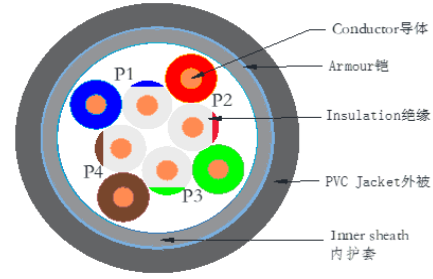

CAT6A SF/UTP 4P*23AWG(1/0.57BC,HDPE 1.1mm +CROSS+PET+AL+B) PVC JACKET OD:7.7

CAT5e U/UTP 4P*24AWG(1/0.5BC,HDPE 0.88mm +PET+JELLY) PVC JACKET OD:5.2

CAT6 U/UTP 4P*23AWG(1/0.57BC,HDPE 1.03mm +CROSS+PET+JELLY) PVC JACKET OD:6.3

CAT5e U/UTP 4P*24AWG(1/0.5BC,HDPE 0.88mm +JELLY) PVC+PE JACKET OD:5.7

CAT6 U/UTP 4P*23AWG(1/0.57BC,HDPE 1.03mm +CROSS +JELLY) PVC+PE JACKET OD:6.8

CAT6A U/UTP 4P*23AWG(1/0.57BC,HDPE 1.03mm) PVC JACKET OD:7.2

CAT5e U/UTP 4P*24AWG(1/0.5BC,HDPE 0.9mm + PVC (Inner sheath)+ Armour) PVC JACKET OD:8.0

CAT5e F/UTP 4P*24AWG(1/0.505BC,HDPE 1.0mm + PET+AL+Drain Wire+PVC (Inner sheath)+ Armour) PVC JACKET OD:9.2

CAT5e F/UTP 4P*24AWG(1/0.505BC,HDPE 1.0mm + PET+AL+Drain Wire+PVC (Inner sheath)+ Armour) PE JACKET OD:9.2