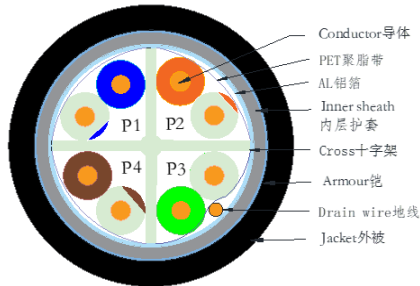

**CAT6 U/UTP 4P*23AWG(1/0.57BC,HDPE 1.03mm
+CROSS) PVC JACKET OD:6.3**

**CAT6 U/UTP 4P*23AWG(1/0.57BC,HDPE 1.03mm
+CROSS+JELLY) PVC JACKET OD:6.3**

CAT6 F/UTP 4P*23AWG(1/0.57BC,HDPE 1.1mm
+CROSS+JELLY+PET+AL+D) PVC+PE JACKET OD:8.2

CAT6 F/UTP 4P*23AWG(1/0.57BC,HDPE 1.1mm
+CROSS+PET+AL+D) PVC JACKET OD:7.7

CAT5e F/UTP 4P*24AWG(1/0.5BC,HDPE 1.0mm
+PET+AL+D) PVC +A+PE JACKET OD:9.2

CAT5e F/UTP 4P*24AWG(1/0.5BC,HDPE 1.0mm
+PET+AL+D) PVC +A+PVC JACKET OD:9.2

CAT6 F/UTP 4P*23AWG(1/0.57BC,HDPE 1.1mm
+CROSS+PET+AL+D) PVC +A+PE JACKET OD:10

CAT6 F/UTP 4P*23AWG(1/0.57BC,HDPE 1.1mm
+CROSS+PET+AL+D) PVC +A+PVC JACKET OD:10.2

CAT5e U/UTP 4P*24AWG(1/0.5BC,HDPE 0.88mm)
PVC +A+PE JACKET OD:8.2

CAT5e U/UTP 4P*24AWG(1/0.5BC,HDPE 0.88mm)
PVC +A+PVC JACKET OD:8.2

CAT6 U/UTP 4P*23AWG(1/0.57BC,HDPE 1.03mm+CROSS) PVC +A+PE JACKET OD:9.0

CAT6 U/UTP 4P*23AWG(1/0.57BC,HDPE 1.03mm+CROSS) PVC +A+PVC JACKET OD:9.0