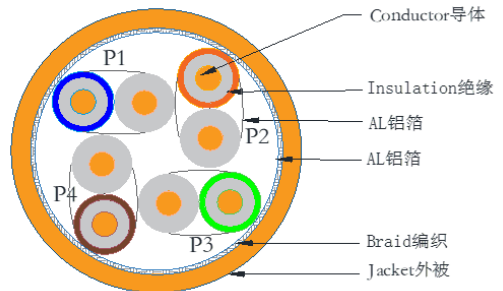

CAT5e U/UTP 4P*24AWG(1/0.5BC,HDPE 0.88mm)
PVC +A+PVC JACKET OD:8.2

CAT6 U/UTP 4P*23AWG(1/0.57BC,HDPE 1.03mm+CROSS) PVC +A+PE JACKET OD:9.0

CAT6 U/UTP 4P*23AWG(1/0.57BC,HDPE 1.03mm+CROSS) PVC +A+PVC JACKET OD:9.0

CAT6A U/FTP 4P*23AWG(1/0.58BC,FM-PE 1.42mm+AL+D) LSZH JACKET OD:7.8

CAT7 S/FTP 4P*23AWG(1/0.58BC,FM-PE 1.42mm+AL+B) LSZH JACKET OD:7.8

CAT7 S/FTP 4P*23AWG(1/0.58BC,FM-PE 1.42mm+AL+D+B) PE JACKET OD:7.8

CAT8 SF/FTP 4P*23AWG(1/0.58BC,FM-PE 1.42mm+AL +AL+B) LSZH JACKET OD:8.0

CAT7 S/FTP 4P*26AWG(7/0.16BC,FM-PE 1.08mm+AL +B) LSZH JACKET OD:6.2

CAT8 S/FTP 4P*26AWG(7/0.16BC,FM-PE 1.08mm+AL +B) LSZH JACKET OD:6.5

CAT5e UTP 4P*26AWG(7/0.16BC,HDPE 0.77mm) PVC JACKET OD:5.2

CAT6 UTP 4P*26AWG(7/0.16BC,HDPE 0.77mm) PVC JACKET OD:6.0