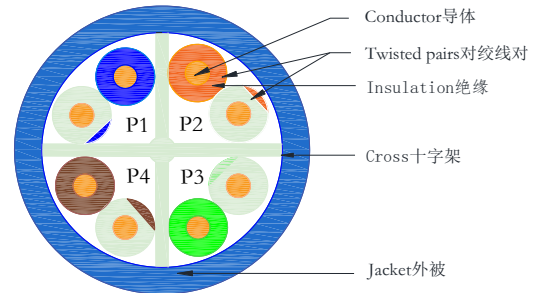

**CAT5e F/UTP 4P*24AWG(1/0.5BC,HDPE 1.0mm
PET+AL+D) PVC JACKET OD:6.5**

**CAT5e F/UTP 4P*24AWG(1/0.5BC,HDPE 1.0mm
JELLY+PET+AL+D) PVC+PE JACKET OD:7.4**

**CAT5e U/UTP 4P*24AWG(1/0.5CCA, HDPE 0.88mm)
PVC JACKET OD:5.2**

**CAT5e U/UTP 4P*24AWG(1/0.5BC, HDPE 0.88mm)
PVC JACKET OD:5.2**

**CAT5e U/UTP 4P*24AWG(1/0.5BC,HDPE 0.88mm
+JELLY) PVC JACKET OD:5.2**

**CAT6 U/UTP 4P*23AWG(1/0.57CCA,HDPE 1.03mm
+CROSS) PVC JACKET OD:6.3**

**CAT6 U/UTP 4P*23AWG(1/0.57BC,HDPE 1.03mm
+CROSS) PVC JACKET OD:6.3**

**CAT6 U/UTP 4P*23AWG(1/0.57BC,HDPE 1.03mm
+CROSS+JELLY) PVC JACKET OD:6.3**

CAT6 F/UTP 4P*23AWG(1/0.57BC,HDPE 1.1mm
+CROSS+JELLY+PET+AL+D) PVC+PE JACKET OD:8.2