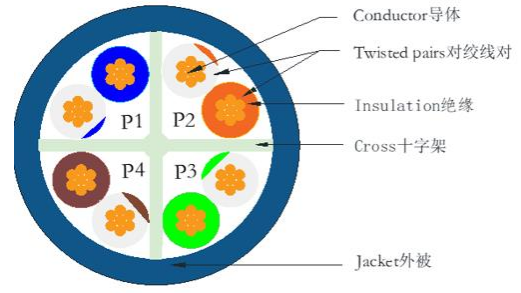

CAT5e U/UTP 4P*24AWG(1/0.5BC,HDPE 0.88mm)
PVC +A+PVC JACKET OD:8.2

CAT6 U/UTP 4P*23AWG(1/0.57BC,HDPE 1.03mm+CROSS) PVC +A+PE JACKET OD:9.0

CAT6 U/UTP 4P*23AWG(1/0.57BC,HDPE 1.03mm+CROSS) PVC +A+PVC JACKET OD:9.0

CAT6A U/FTP 4P*23AWG(1/0.58BC,FM-PE 1.42mm+AL+D) LSZH JACKET OD:7.8

CAT7 S/FTP 4P*23AWG(1/0.58BC,FM-PE 1.42mm+AL+B) LSZH JACKET OD:7.8

CAT7 S/FTP 4P*23AWG(1/0.58BC,FM-PE 1.42mm+AL+D+B) PE JACKET OD:7.8

CAT8 SF/FTP 4P*23AWG(1/0.58BC,FM-PE 1.42mm+AL +AL+B) LSZH JACKET OD:8.0

CAT7 S/FTP 4P*26AWG(7/0.16BC,FM-PE 1.08mm+AL +B) LSZH JACKET OD:6.2

CAT8 S/FTP 4P*26AWG(7/0.16BC,FM-PE 1.08mm+AL +B) LSZH JACKET OD:6.5

CAT5e UTP 4P*26AWG(7/0.16BC,HDPE 0.77mm) PVC JACKET OD:5.2

CAT6 UTP 4P*26AWG(7/0.16BC,HDPE 0.77mm) PVC JACKET OD:6.0

CAT5e F/UTP 4P*26AWG(7/0.16BC,HDPE 0.82mm+PET+AL+D) PVC JACKET OD:5.4

CAT6 F/UTP 4P*26AWG(7/0.16BC,HDPE 0.82mm+CROSS+PET+AL+D) PVC JACKET OD:6.0

CAT6A F/UTP 4P*23AWG(1/0.57BC,HDPE 1.1mm +CROSS+PET+AL+D) PVC JACKET OD:7.7