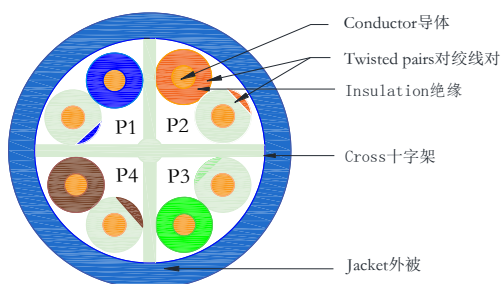

**CAT5e F/UTP 4P*24AWG(1/0.5BC,HDPE 1.0mm
PET+AL+D) PVC JACKET OD:6.5**

**CAT5e F/UTP 4P*24AWG(1/0.5BC,HDPE 1.0mm
JELLY+PET+AL+D) PVC+PE JACKET OD:7.4**

**CAT5e U/UTP 4P*24AWG(1/0.5CCA, HDPE 0.88mm)
PVC JACKET OD:5.2**

**CAT5e U/UTP 4P*24AWG(1/0.5BC, HDPE 0.88mm)
PVC JACKET OD:5.2**

**CAT5e U/UTP 4P*24AWG(1/0.5BC,HDPE 0.88mm
+JELLY) PVC JACKET OD:5.2**

**CAT6 U/UTP 4P*23AWG(1/0.57CCA,HDPE 1.03mm
+CROSS) PVC JACKET OD:6.3**

**CAT6 U/UTP 4P*23AWG(1/0.57BC,HDPE 1.03mm
+CROSS) PVC JACKET OD:6.3**

**CAT6 U/UTP 4P*23AWG(1/0.57BC,HDPE 1.03mm
+CROSS+JELLY) PVC JACKET OD:6.3**

CAT6 F/UTP 4P*23AWG(1/0.57BC,HDPE 1.1mm
+CROSS+JELLY+PET+AL+D) PVC+PE JACKET OD:8.2

CAT6 F/UTP 4P*23AWG(1/0.57BC,HDPE 1.1mm
+CROSS+PET+AL+D) PVC JACKET OD:7.7

CAT5e F/UTP 4P*24AWG(1/0.5BC,HDPE 1.0mm
+PET+AL+D) PVC +A+PE JACKET OD:9.2

CAT5e F/UTP 4P*24AWG(1/0.5BC,HDPE 1.0mm
+PET+AL+D) PVC +A+PVC JACKET OD:9.2