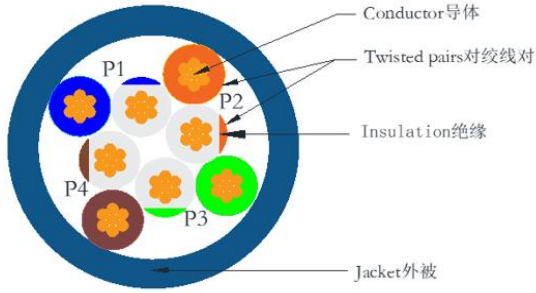

CAT5e U/UTP 4P*24AWG(1/0.5BC,HDPE 0.88mm)
PVC +A+PVC JACKET OD:8.2

CAT6 U/UTP 4P*23AWG(1/0.57BC,HDPE 1.03mm+CROSS) PVC +A+PE JACKET OD:9.0

CAT6 U/UTP 4P*23AWG(1/0.57BC,HDPE 1.03mm+CROSS) PVC +A+PVC JACKET OD:9.0

CAT6A U/FTP 4P*23AWG(1/0.58BC,FM-PE 1.42mm+AL+D) LSZH JACKET OD:7.8

CAT7 S/FTP 4P*23AWG(1/0.58BC,FM-PE 1.42mm+AL+B) LSZH JACKET OD:7.8

CAT7 S/FTP 4P*23AWG(1/0.58BC,FM-PE 1.42mm+AL+D+B) PE JACKET OD:7.8

CAT8 SF/FTP 4P*23AWG(1/0.58BC,FM-PE 1.42mm+AL +AL+B) LSZH JACKET OD:8.0

CAT7 S/FTP 4P*26AWG(7/0.16BC,FM-PE 1.08mm+AL +B) LSZH JACKET OD:6.2

CAT8 S/FTP 4P*26AWG(7/0.16BC,FM-PE 1.08mm+AL +B) LSZH JACKET OD:6.5

CAT5e UTP 4P*26AWG(7/0.16BC,HDPE 0.77mm) PVC JACKET OD:5.2

CAT6 UTP 4P*26AWG(7/0.16BC,HDPE 0.77mm) PVC JACKET OD:6.0