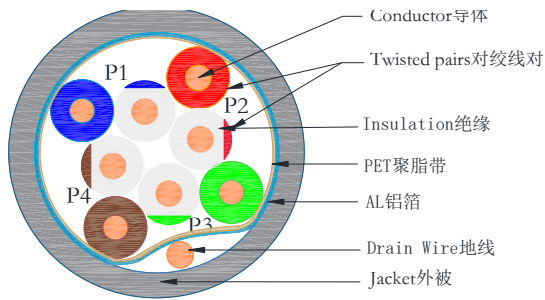

**CAT5e F/UTP 4P*24AWG(1/0.5BC,HDPE 1.0mm
PET+AL+D) PVC JACKET OD:6.5**

**CAT5e F/UTP 4P*24AWG(1/0.5BC,HDPE 1.0mm
JELLY+PET+AL+D) PVC+PE JACKET OD:7.4**

**CAT5e U/UTP 4P*24AWG(1/0.5CCA, HDPE 0.88mm)
PVC JACKET OD:5.2**

**CAT5e U/UTP 4P*24AWG(1/0.5BC, HDPE 0.88mm)
PVC JACKET OD:5.2**

**CAT5e U/UTP 4P*24AWG(1/0.5BC,HDPE 0.88mm
+JELLY) PVC JACKET OD:5.2**

**CAT6 U/UTP 4P*23AWG(1/0.57CCA,HDPE 1.03mm
+CROSS) PVC JACKET OD:6.3**

**CAT6 U/UTP 4P*23AWG(1/0.57BC,HDPE 1.03mm
+CROSS) PVC JACKET OD:6.3**

**CAT6 U/UTP 4P*23AWG(1/0.57BC,HDPE 1.03mm
+CROSS+JELLY) PVC JACKET OD:6.3**

CAT6 F/UTP 4P*23AWG(1/0.57BC,HDPE 1.1mm
+CROSS+JELLY+PET+AL+D) PVC+PE JACKET OD:8.2