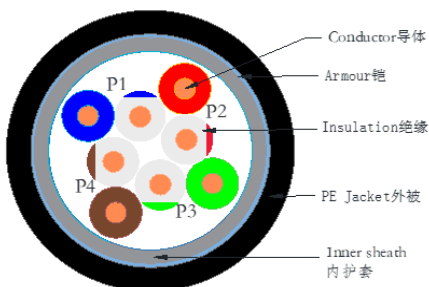

**CAT6 U/UTP 4P*23AWG(1/0.57BC,HDPE 1.03mm
+CROSS) PVC JACKET OD:6.3**

**CAT6 U/UTP 4P*23AWG(1/0.57BC,HDPE 1.03mm
+CROSS+JELLY) PVC JACKET OD:6.3**

CAT6 F/UTP 4P*23AWG(1/0.57BC,HDPE 1.1mm
+CROSS+JELLY+PET+AL+D) PVC+PE JACKET OD:8.2

CAT6 F/UTP 4P*23AWG(1/0.57BC,HDPE 1.1mm
+CROSS+PET+AL+D) PVC JACKET OD:7.7

CAT5e F/UTP 4P*24AWG(1/0.5BC,HDPE 1.0mm
+PET+AL+D) PVC +A+PE JACKET OD:9.2

CAT5e F/UTP 4P*24AWG(1/0.5BC,HDPE 1.0mm
+PET+AL+D) PVC +A+PVC JACKET OD:9.2

CAT6 F/UTP 4P*23AWG(1/0.57BC,HDPE 1.1mm
+CROSS+PET+AL+D) PVC +A+PE JACKET OD:10

CAT6 F/UTP 4P*23AWG(1/0.57BC,HDPE 1.1mm
+CROSS+PET+AL+D) PVC +A+PVC JACKET OD:10.2

CAT5e U/UTP 4P*24AWG(1/0.5BC,HDPE 0.88mm)
PVC +A+PE JACKET OD:8.2

CAT5e U/UTP 4P*24AWG(1/0.5BC,HDPE 0.88mm)
PVC +A+PVC JACKET OD:8.2

CAT6 U/UTP 4P*23AWG(1/0.57BC,HDPE 1.03mm+CROSS) PVC +A+PE JACKET OD:9.0

CAT6 U/UTP 4P*23AWG(1/0.57BC,HDPE 1.03mm+CROSS) PVC +A+PVC JACKET OD:9.0