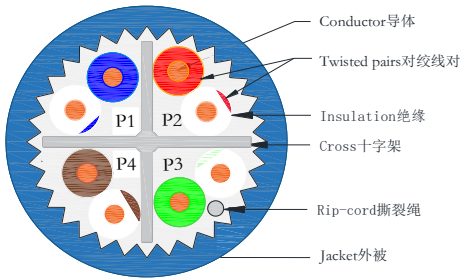

CAT5e F/UTP 4P*26AWG(7/0.16BC,HDPE 0.82mm+PET+AL+D) PVC JACKET OD:5.4

CAT6 F/UTP 4P*26AWG(7/0.16BC,HDPE 0.82mm+CROSS+PET+AL+D) PVC JACKET OD:6.0

CAT6A F/UTP 4P*23AWG(1/0.57BC,HDPE 1.1mm +CROSS+PET+AL+D) PVC JACKET OD:7.7

CAT6A SF/UTP 4P*23AWG(1/0.57BC,HDPE 1.1mm +CROSS+PET+AL+B) PVC JACKET OD:7.7

CAT5e U/UTP 4P*24AWG(1/0.5BC,HDPE 0.88mm +PET+JELLY) PVC JACKET OD:5.2

CAT6 U/UTP 4P*23AWG(1/0.57BC,HDPE 1.03mm +CROSS+PET+JELLY) PVC JACKET OD:6.3

CAT5e U/UTP 4P*24AWG(1/0.5BC,HDPE 0.88mm +JELLY) PVC+PE JACKET OD:5.7

CAT6 U/UTP 4P*23AWG(1/0.57BC,HDPE 1.03mm +CROSS +JELLY) PVC+PE JACKET OD:6.8

CAT6A U/UTP 4P*23AWG(1/0.57BC,HDPE 1.03mm) PVC JACKET OD:7.2