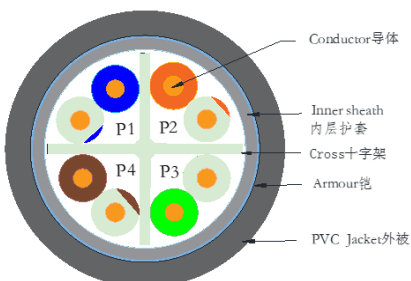

CAT5e U/UTP 4P*24AWG(1/0.5BC,HDPE 0.88mm +JELLY) PVC+PE JACKET OD:5.7

CAT6 U/UTP 4P*23AWG(1/0.57BC,HDPE 1.03mm +CROSS +JELLY) PVC+PE JACKET OD:6.8

CAT6A U/UTP 4P*23AWG(1/0.57BC,HDPE 1.03mm) PVC JACKET OD:7.2

CAT5e U/UTP 4P*24AWG(1/0.5BC,HDPE 0.9mm + PVC (Inner sheath)+ Armour) PVC JACKET OD:8.0

CAT5e F/UTP 4P*24AWG(1/0.505BC,HDPE 1.0mm + PET+AL+Drain Wire+PVC (Inner sheath)+ Armour) PVC JACKET OD:9.2

CAT5e F/UTP 4P*24AWG(1/0.505BC,HDPE 1.0mm + PET+AL+Drain Wire+PVC (Inner sheath)+ Armour) PE JACKET OD:9.2

CAT6 U/UTP 4P*23AWG(1/0.57BC,HDPE 1.02mm + Cross+PVC (Inner sheath)+ Armour) PVC JACKET OD:9.0

CAT6 F/UTP 4P*23AWG(1/0.57BC,HDPE 1.1mm +Cross+ PET+AL+Drain Wire+PVC (Inner sheath)+ Armour) PVC JACKET OD:9.8