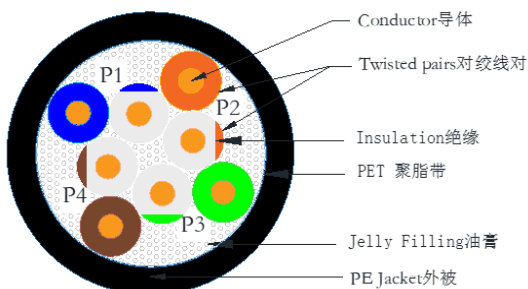

CAT7 S/FTP 4P*26AWG(7/0.16BC,FM-PE 1.08mm+AL +B) LSZH JACKET OD:6.2

CAT8 S/FTP 4P*26AWG(7/0.16BC,FM-PE 1.08mm+AL +B) LSZH JACKET OD:6.5

CAT5e UTP 4P*26AWG(7/0.16BC,HDPE 0.77mm) PVC JACKET OD:5.2

CAT6 UTP 4P*26AWG(7/0.16BC,HDPE 0.77mm) PVC JACKET OD:6.0

CAT5e F/UTP 4P*26AWG(7/0.16BC,HDPE 0.82mm+PET+AL+D) PVC JACKET OD:5.4

CAT6 F/UTP 4P*26AWG(7/0.16BC,HDPE 0.82mm+CROSS+PET+AL+D) PVC JACKET OD:6.0

CAT6A F/UTP 4P*23AWG(1/0.57BC,HDPE 1.1mm +CROSS+PET+AL+D) PVC JACKET OD:7.7

CAT6A SF/UTP 4P*23AWG(1/0.57BC,HDPE 1.1mm +CROSS+PET+AL+B) PVC JACKET OD:7.7

CAT5e U/UTP 4P*24AWG(1/0.5BC,HDPE 0.88mm +PET+JELLY) PVC JACKET OD:5.2

CAT6 U/UTP 4P*23AWG(1/0.57BC,HDPE 1.03mm +CROSS+PET+JELLY) PVC JACKET OD:6.3