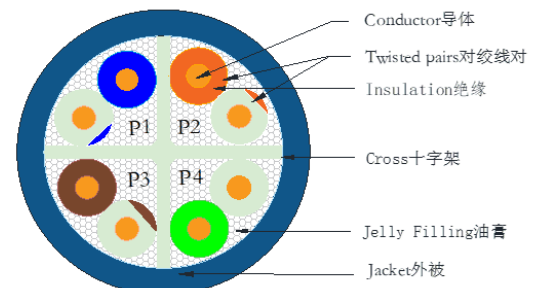

**CAT5e F/UTP 4P*24AWG(1/0.5BC,HDPE 1.0mm
PET+AL+D) PVC JACKET OD:6.5**

**CAT5e F/UTP 4P*24AWG(1/0.5BC,HDPE 1.0mm
JELLY+PET+AL+D) PVC+PE JACKET OD:7.4**

**CAT5e U/UTP 4P*24AWG(1/0.5CCA, HDPE 0.88mm)
PVC JACKET OD:5.2**

**CAT5e U/UTP 4P*24AWG(1/0.5BC, HDPE 0.88mm)
PVC JACKET OD:5.2**

**CAT5e U/UTP 4P*24AWG(1/0.5BC,HDPE 0.88mm
+JELLY) PVC JACKET OD:5.2**

**CAT6 U/UTP 4P*23AWG(1/0.57CCA,HDPE 1.03mm
+CROSS) PVC JACKET OD:6.3**

**CAT6 U/UTP 4P*23AWG(1/0.57BC,HDPE 1.03mm
+CROSS) PVC JACKET OD:6.3**

**CAT6 U/UTP 4P*23AWG(1/0.57BC,HDPE 1.03mm
+CROSS+JELLY) PVC JACKET OD:6.3**

CAT6 F/UTP 4P*23AWG(1/0.57BC,HDPE 1.1mm
+CROSS+JELLY+PET+AL+D) PVC+PE JACKET OD:8.2