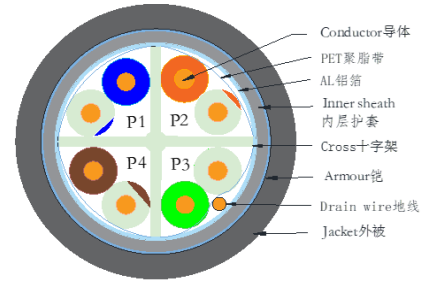

**CAT6 U/UTP 4P*23AWG(1/0.57BC,HDPE 1.03mm
+CROSS) PVC JACKET OD:6.3**

**CAT6 U/UTP 4P*23AWG(1/0.57BC,HDPE 1.03mm
+CROSS+JELLY) PVC JACKET OD:6.3**

CAT6 F/UTP 4P*23AWG(1/0.57BC,HDPE 1.1mm
+CROSS+JELLY+PET+AL+D) PVC+PE JACKET OD:8.2

CAT6 F/UTP 4P*23AWG(1/0.57BC,HDPE 1.1mm
+CROSS+PET+AL+D) PVC JACKET OD:7.7

CAT5e F/UTP 4P*24AWG(1/0.5BC,HDPE 1.0mm
+PET+AL+D) PVC +A+PE JACKET OD:9.2

CAT5e F/UTP 4P*24AWG(1/0.5BC,HDPE 1.0mm
+PET+AL+D) PVC +A+PVC JACKET OD:9.2

CAT6 F/UTP 4P*23AWG(1/0.57BC,HDPE 1.1mm
+CROSS+PET+AL+D) PVC +A+PE JACKET OD:10

CAT6 F/UTP 4P*23AWG(1/0.57BC,HDPE 1.1mm
+CROSS+PET+AL+D) PVC +A+PVC JACKET OD:10.2

CAT5e U/UTP 4P*24AWG(1/0.5BC,HDPE 0.88mm)
PVC +A+PE JACKET OD:8.2

CAT5e U/UTP 4P*24AWG(1/0.5BC,HDPE 0.88mm)
PVC +A+PVC JACKET OD:8.2

CAT6 U/UTP 4P*23AWG(1/0.57BC,HDPE 1.03mm+CROSS) PVC +A+PE JACKET OD:9.0

CAT6 U/UTP 4P*23AWG(1/0.57BC,HDPE 1.03mm+CROSS) PVC +A+PVC JACKET OD:9.0