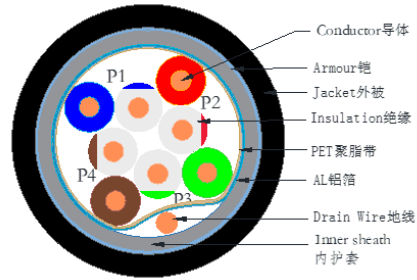

CAT6A SF/UTP 4P*23AWG(1/0.57BC,HDPE 1.1mm +CROSS+PET+AL+B) PVC JACKET OD:7.7

CAT5e U/UTP 4P*24AWG(1/0.5BC,HDPE 0.88mm +PET+JELLY) PVC JACKET OD:5.2

CAT6 U/UTP 4P*23AWG(1/0.57BC,HDPE 1.03mm +CROSS+PET+JELLY) PVC JACKET OD:6.3

CAT5e U/UTP 4P*24AWG(1/0.5BC,HDPE 0.88mm +JELLY) PVC+PE JACKET OD:5.7

CAT6 U/UTP 4P*23AWG(1/0.57BC,HDPE 1.03mm +CROSS +JELLY) PVC+PE JACKET OD:6.8

CAT6A U/UTP 4P*23AWG(1/0.57BC,HDPE 1.03mm) PVC JACKET OD:7.2

CAT5e U/UTP 4P*24AWG(1/0.5BC,HDPE 0.9mm + PVC (Inner sheath)+ Armour) PVC JACKET OD:8.0

CAT5e F/UTP 4P*24AWG(1/0.505BC,HDPE 1.0mm + PET+AL+Drain Wire+PVC (Inner sheath)+ Armour) PVC JACKET OD:9.2

CAT5e F/UTP 4P*24AWG(1/0.505BC,HDPE 1.0mm + PET+AL+Drain Wire+PVC (Inner sheath)+ Armour) PE JACKET OD:9.2