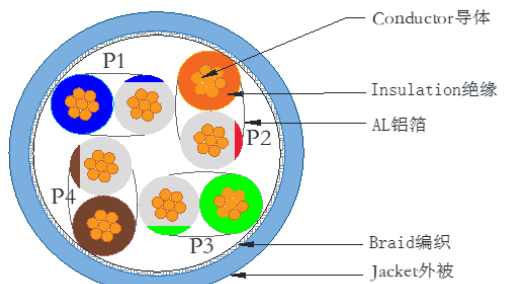

CAT5e U/UTP 4P*24AWG(1/0.5BC,HDPE 0.88mm)
PVC +A+PVC JACKET OD:8.2

CAT6 U/UTP 4P*23AWG(1/0.57BC,HDPE 1.03mm+CROSS) PVC +A+PE JACKET OD:9.0

CAT6 U/UTP 4P*23AWG(1/0.57BC,HDPE 1.03mm+CROSS) PVC +A+PVC JACKET OD:9.0

CAT6A U/FTP 4P*23AWG(1/0.58BC,FM-PE 1.42mm+AL+D) LSZH JACKET OD:7.8

CAT7 S/FTP 4P*23AWG(1/0.58BC,FM-PE 1.42mm+AL+B) LSZH JACKET OD:7.8

CAT7 S/FTP 4P*23AWG(1/0.58BC,FM-PE 1.42mm+AL+D+B) PE JACKET OD:7.8

CAT8 SF/FTP 4P*23AWG(1/0.58BC,FM-PE 1.42mm+AL +AL+B) LSZH JACKET OD:8.0

CAT7 S/FTP 4P*26AWG(7/0.16BC,FM-PE 1.08mm+AL +B) LSZH JACKET OD:6.2

CAT8 S/FTP 4P*26AWG(7/0.16BC,FM-PE 1.08mm+AL +B) LSZH JACKET OD:6.5

CAT5e UTP 4P*26AWG(7/0.16BC,HDPE 0.77mm) PVC JACKET OD:5.2

CAT6 UTP 4P*26AWG(7/0.16BC,HDPE 0.77mm) PVC JACKET OD:6.0