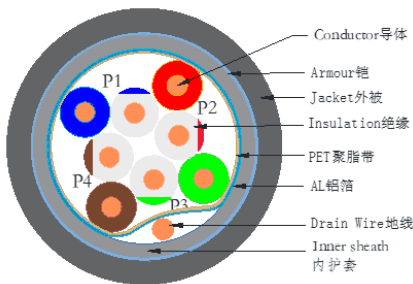

CAT6A SF/UTP 4P*23AWG(1/0.57BC,HDPE 1.1mm +CROSS+PET+AL+B) PVC JACKET OD:7.7

CAT5e U/UTP 4P*24AWG(1/0.5BC,HDPE 0.88mm +PET+JELLY) PVC JACKET OD:5.2

CAT6 U/UTP 4P*23AWG(1/0.57BC,HDPE 1.03mm +CROSS+PET+JELLY) PVC JACKET OD:6.3

CAT5e U/UTP 4P*24AWG(1/0.5BC,HDPE 0.88mm +JELLY) PVC+PE JACKET OD:5.7

CAT6 U/UTP 4P*23AWG(1/0.57BC,HDPE 1.03mm +CROSS +JELLY) PVC+PE JACKET OD:6.8

CAT6A U/UTP 4P*23AWG(1/0.57BC,HDPE 1.03mm) PVC JACKET OD:7.2

CAT5e U/UTP 4P*24AWG(1/0.5BC,HDPE 0.9mm + PVC (Inner sheath)+ Armour) PVC JACKET OD:8.0

CAT5e F/UTP 4P*24AWG(1/0.505BC,HDPE 1.0mm + PET+AL+Drain Wire+PVC (Inner sheath)+ Armour) PVC JACKET OD:9.2

CAT5e F/UTP 4P*24AWG(1/0.505BC,HDPE 1.0mm + PET+AL+Drain Wire+PVC (Inner sheath)+ Armour) PE JACKET OD:9.2