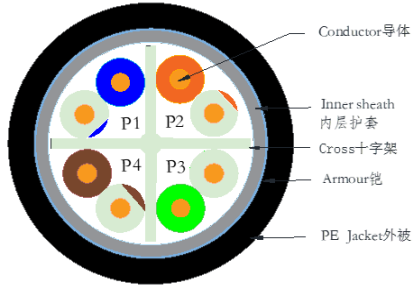

CAT6 F/UTP 4P*23AWG(1/0.57BC,HDPE 1.1mm
+CROSS+PET+AL+D) PVC JACKET OD:7.7

CAT5e F/UTP 4P*24AWG(1/0.5BC,HDPE 1.0mm
+PET+AL+D) PVC +A+PE JACKET OD:9.2

CAT5e F/UTP 4P*24AWG(1/0.5BC,HDPE 1.0mm
+PET+AL+D) PVC +A+PVC JACKET OD:9.2

CAT6 F/UTP 4P*23AWG(1/0.57BC,HDPE 1.1mm
+CROSS+PET+AL+D) PVC +A+PE JACKET OD:10

CAT6 F/UTP 4P*23AWG(1/0.57BC,HDPE 1.1mm
+CROSS+PET+AL+D) PVC +A+PVC JACKET OD:10.2

CAT5e U/UTP 4P*24AWG(1/0.5BC,HDPE 0.88mm)
PVC +A+PE JACKET OD:8.2

CAT5e U/UTP 4P*24AWG(1/0.5BC,HDPE 0.88mm)
PVC +A+PVC JACKET OD:8.2

CAT6 U/UTP 4P*23AWG(1/0.57BC,HDPE 1.03mm+CROSS) PVC +A+PE JACKET OD:9.0

CAT6 U/UTP 4P*23AWG(1/0.57BC,HDPE 1.03mm+CROSS) PVC +A+PVC JACKET OD:9.0