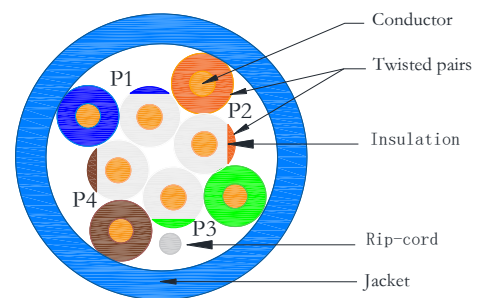

**CAT5e F/UTP 4P*24AWG(1/0.5BC,HDPE 1.0mm
PET+AL+D) PVC JACKET OD:6.5**

**CAT5e F/UTP 4P*24AWG(1/0.5BC,HDPE 1.0mm
JELLY+PET+AL+D) PVC+PE JACKET OD:7.4**

**CAT5e U/UTP 4P*24AWG(1/0.5CCA, HDPE 0.88mm)
PVC JACKET OD:5.2**

**CAT5e U/UTP 4P*24AWG(1/0.5BC, HDPE 0.88mm)
PVC JACKET OD:5.2**

**CAT5e U/UTP 4P*24AWG(1/0.5BC,HDPE 0.88mm
+JELLY) PVC JACKET OD:5.2**

**CAT6 U/UTP 4P*23AWG(1/0.57CCA,HDPE 1.03mm
+CROSS) PVC JACKET OD:6.3**

**CAT6 U/UTP 4P*23AWG(1/0.57BC,HDPE 1.03mm
+CROSS) PVC JACKET OD:6.3**

**CAT6 U/UTP 4P*23AWG(1/0.57BC,HDPE 1.03mm
+CROSS+JELLY) PVC JACKET OD:6.3**

CAT6 F/UTP 4P*23AWG(1/0.57BC,HDPE 1.1mm
+CROSS+JELLY+PET+AL+D) PVC+PE JACKET OD:8.2