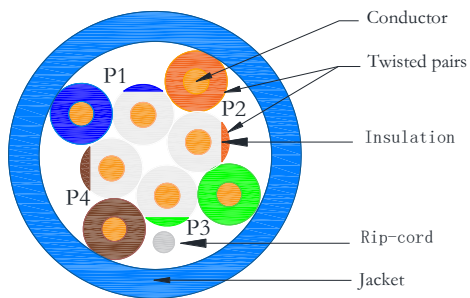

**CAT5e F/UTP 4P*24AWG(1/0.5BC,HDPE 1.0mm
PET+AL+D) PVC JACKET OD:6.5**

**CAT5e F/UTP 4P*24AWG(1/0.5BC,HDPE 1.0mm
JELLY+PET+AL+D) PVC+PE JACKET OD:7.4**

**CAT5e U/UTP 4P*24AWG(1/0.5CCA, HDPE 0.88mm)
PVC JACKET OD:5.2**

**CAT5e U/UTP 4P*24AWG(1/0.5BC, HDPE 0.88mm)
PVC JACKET OD:5.2**

**CAT5e U/UTP 4P*24AWG(1/0.5BC,HDPE 0.88mm
+JELLY) PVC JACKET OD:5.2**

**CAT6 U/UTP 4P*23AWG(1/0.57CCA,HDPE 1.03mm
+CROSS) PVC JACKET OD:6.3**

**CAT6 U/UTP 4P*23AWG(1/0.57BC,HDPE 1.03mm
+CROSS) PVC JACKET OD:6.3**

**CAT6 U/UTP 4P*23AWG(1/0.57BC,HDPE 1.03mm
+CROSS+JELLY) PVC JACKET OD:6.3**

CAT6 F/UTP 4P*23AWG(1/0.57BC,HDPE 1.1mm
+CROSS+JELLY+PET+AL+D) PVC+PE JACKET OD:8.2

CAT6 F/UTP 4P*23AWG(1/0.57BC,HDPE 1.1mm
+CROSS+PET+AL+D) PVC JACKET OD:7.7

CAT5e F/UTP 4P*24AWG(1/0.5BC,HDPE 1.0mm
+PET+AL+D) PVC +A+PE JACKET OD:9.2

CAT5e F/UTP 4P*24AWG(1/0.5BC,HDPE 1.0mm
+PET+AL+D) PVC +A+PVC JACKET OD:9.2