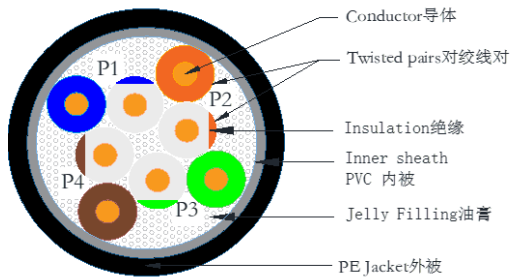

CAT6A SF/UTP 4P*23AWG(1/0.57BC,HDPE 1.1mm +CROSS+PET+AL+B) PVC JACKET OD:7.7

CAT5e U/UTP 4P*24AWG(1/0.5BC,HDPE 0.88mm +PET+JELLY) PVC JACKET OD:5.2

CAT6 U/UTP 4P*23AWG(1/0.57BC,HDPE 1.03mm +CROSS+PET+JELLY) PVC JACKET OD:6.3

CAT5e U/UTP 4P*24AWG(1/0.5BC,HDPE 0.88mm +JELLY) PVC+PE JACKET OD:5.7

CAT6 U/UTP 4P*23AWG(1/0.57BC,HDPE 1.03mm +CROSS +JELLY) PVC+PE JACKET OD:6.8

CAT6A U/UTP 4P*23AWG(1/0.57BC,HDPE 1.03mm) PVC JACKET OD:7.2