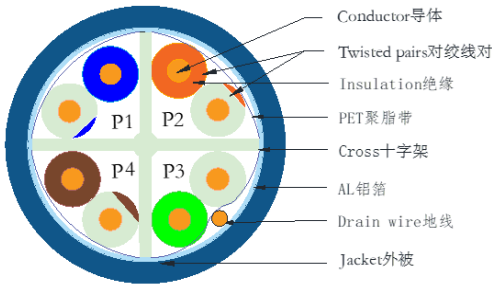

CAT6A U/FTP 4P*23AWG(1/0.58BC,FM-PE 1.42mm+AL+D) LSZH JACKET OD:7.8

CAT7 S/FTP 4P*23AWG(1/0.58BC,FM-PE 1.42mm+AL+B) LSZH JACKET OD:7.8

CAT7 S/FTP 4P*23AWG(1/0.58BC,FM-PE 1.42mm+AL+D+B) PE JACKET OD:7.8

CAT8 SF/FTP 4P*23AWG(1/0.58BC,FM-PE 1.42mm+AL +AL+B) LSZH JACKET OD:8.0

CAT7 S/FTP 4P*26AWG(7/0.16BC,FM-PE 1.08mm+AL +B) LSZH JACKET OD:6.2

CAT8 S/FTP 4P*26AWG(7/0.16BC,FM-PE 1.08mm+AL +B) LSZH JACKET OD:6.5

CAT5e UTP 4P*26AWG(7/0.16BC,HDPE 0.77mm) PVC JACKET OD:5.2

CAT6 UTP 4P*26AWG(7/0.16BC,HDPE 0.77mm) PVC JACKET OD:6.0

CAT5e F/UTP 4P*26AWG(7/0.16BC,HDPE 0.82mm+PET+AL+D) PVC JACKET OD:5.4

CAT6 F/UTP 4P*26AWG(7/0.16BC,HDPE 0.82mm+CROSS+PET+AL+D) PVC JACKET OD:6.0

CAT6A F/UTP 4P*23AWG(1/0.57BC,HDPE 1.1mm +CROSS+PET+AL+D) PVC JACKET OD:7.7