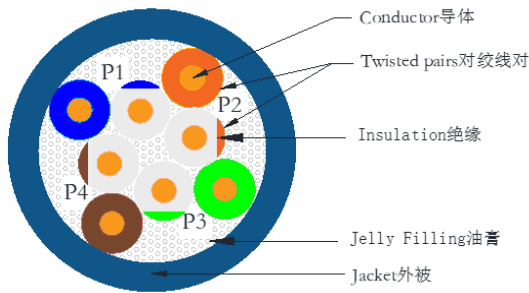

**CAT5e F/UTP 4P*24AWG(1/0.5BC,HDPE 1.0mm
PET+AL+D) PVC JACKET OD:6.5**

**CAT5e F/UTP 4P*24AWG(1/0.5BC,HDPE 1.0mm
JELLY+PET+AL+D) PVC+PE JACKET OD:7.4**

**CAT5e U/UTP 4P*24AWG(1/0.5CCA, HDPE 0.88mm)
PVC JACKET OD:5.2**

**CAT5e U/UTP 4P*24AWG(1/0.5BC, HDPE 0.88mm)
PVC JACKET OD:5.2**

**CAT5e U/UTP 4P*24AWG(1/0.5BC,HDPE 0.88mm
+JELLY) PVC JACKET OD:5.2**

**CAT6 U/UTP 4P*23AWG(1/0.57CCA,HDPE 1.03mm
+CROSS) PVC JACKET OD:6.3**