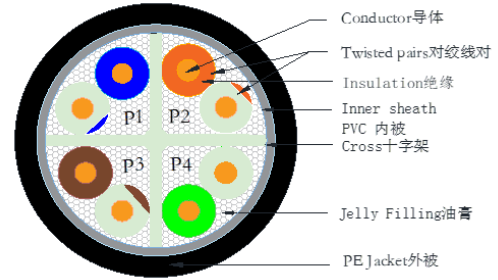

CAT5e F/UTP 4P*26AWG(7/0.16BC,HDPE 0.82mm+PET+AL+D) PVC JACKET OD:5.4

CAT6 F/UTP 4P*26AWG(7/0.16BC,HDPE 0.82mm+CROSS+PET+AL+D) PVC JACKET OD:6.0

CAT6A F/UTP 4P*23AWG(1/0.57BC,HDPE 1.1mm +CROSS+PET+AL+D) PVC JACKET OD:7.7

CAT6A SF/UTP 4P*23AWG(1/0.57BC,HDPE 1.1mm +CROSS+PET+AL+B) PVC JACKET OD:7.7

CAT5e U/UTP 4P*24AWG(1/0.5BC,HDPE 0.88mm +PET+JELLY) PVC JACKET OD:5.2

CAT6 U/UTP 4P*23AWG(1/0.57BC,HDPE 1.03mm +CROSS+PET+JELLY) PVC JACKET OD:6.3

CAT5e U/UTP 4P*24AWG(1/0.5BC,HDPE 0.88mm +JELLY) PVC+PE JACKET OD:5.7

CAT6 U/UTP 4P*23AWG(1/0.57BC,HDPE 1.03mm +CROSS +JELLY) PVC+PE JACKET OD:6.8

CAT6A U/UTP 4P*23AWG(1/0.57BC,HDPE 1.03mm) PVC JACKET OD:7.2