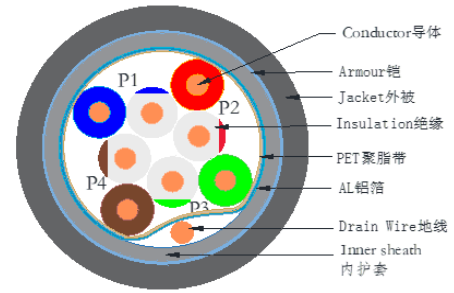

**CAT5e U/UTP 4P*24AWG(1/0.5BC, HDPE 0.88mm)
PVC JACKET OD:5.2**

**CAT5e U/UTP 4P*24AWG(1/0.5BC,HDPE 0.88mm
+JELLY) PVC JACKET OD:5.2**

**CAT6 U/UTP 4P*23AWG(1/0.57CCA,HDPE 1.03mm
+CROSS) PVC JACKET OD:6.3**

**CAT6 U/UTP 4P*23AWG(1/0.57BC,HDPE 1.03mm
+CROSS) PVC JACKET OD:6.3**

**CAT6 U/UTP 4P*23AWG(1/0.57BC,HDPE 1.03mm
+CROSS+JELLY) PVC JACKET OD:6.3**

CAT6 F/UTP 4P*23AWG(1/0.57BC,HDPE 1.1mm
+CROSS+JELLY+PET+AL+D) PVC+PE JACKET OD:8.2

CAT6 F/UTP 4P*23AWG(1/0.57BC,HDPE 1.1mm
+CROSS+PET+AL+D) PVC JACKET OD:7.7

CAT5e F/UTP 4P*24AWG(1/0.5BC,HDPE 1.0mm
+PET+AL+D) PVC +A+PE JACKET OD:9.2

CAT5e F/UTP 4P*24AWG(1/0.5BC,HDPE 1.0mm
+PET+AL+D) PVC +A+PVC JACKET OD:9.2

CAT6 F/UTP 4P*23AWG(1/0.57BC,HDPE 1.1mm
+CROSS+PET+AL+D) PVC +A+PE JACKET OD:10

CAT6 F/UTP 4P*23AWG(1/0.57BC,HDPE 1.1mm
+CROSS+PET+AL+D) PVC +A+PVC JACKET OD:10.2

CAT5e U/UTP 4P*24AWG(1/0.5BC,HDPE 0.88mm)
PVC +A+PE JACKET OD:8.2