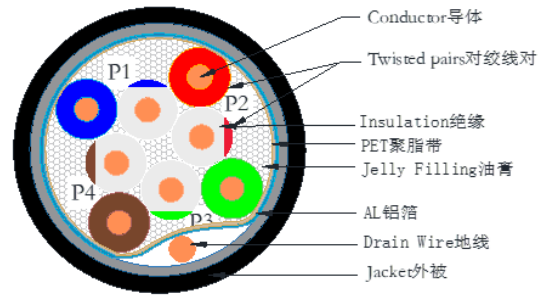

**CAT5e F/UTP 4P*24AWG(1/0.5BC,HDPE 1.0mm
PET+AL+D) PVC JACKET OD:6.5**

**CAT5e F/UTP 4P*24AWG(1/0.5BC,HDPE 1.0mm
JELLY+PET+AL+D) PVC+PE JACKET OD:7.4**

**CAT5e U/UTP 4P*24AWG(1/0.5CCA, HDPE 0.88mm)
PVC JACKET OD:5.2**

**CAT5e U/UTP 4P*24AWG(1/0.5BC, HDPE 0.88mm)
PVC JACKET OD:5.2**

**CAT5e U/UTP 4P*24AWG(1/0.5BC,HDPE 0.88mm
+JELLY) PVC JACKET OD:5.2**

**CAT6 U/UTP 4P*23AWG(1/0.57CCA,HDPE 1.03mm
+CROSS) PVC JACKET OD:6.3**