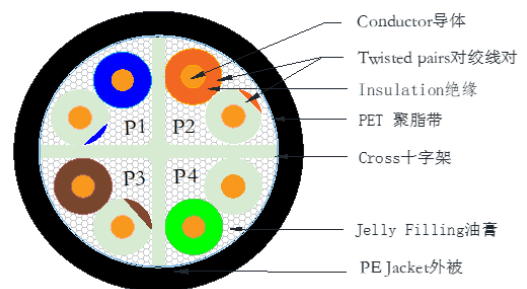

CAT7 S/FTP 4P*26AWG(7/0.16BC,FM-PE 1.08mm+AL +B) LSZH JACKET OD:6.2

CAT8 S/FTP 4P*26AWG(7/0.16BC,FM-PE 1.08mm+AL +B) LSZH JACKET OD:6.5

CAT5e UTP 4P*26AWG(7/0.16BC,HDPE 0.77mm) PVC JACKET OD:5.2

CAT6 UTP 4P*26AWG(7/0.16BC,HDPE 0.77mm) PVC JACKET OD:6.0

CAT5e F/UTP 4P*26AWG(7/0.16BC,HDPE 0.82mm+PET+AL+D) PVC JACKET OD:5.4

CAT6 F/UTP 4P*26AWG(7/0.16BC,HDPE 0.82mm+CROSS+PET+AL+D) PVC JACKET OD:6.0

CAT6A F/UTP 4P*23AWG(1/0.57BC,HDPE 1.1mm +CROSS+PET+AL+D) PVC JACKET OD:7.7

CAT6A SF/UTP 4P*23AWG(1/0.57BC,HDPE 1.1mm +CROSS+PET+AL+B) PVC JACKET OD:7.7

CAT5e U/UTP 4P*24AWG(1/0.5BC,HDPE 0.88mm +PET+JELLY) PVC JACKET OD:5.2

CAT6 U/UTP 4P*23AWG(1/0.57BC,HDPE 1.03mm +CROSS+PET+JELLY) PVC JACKET OD:6.3