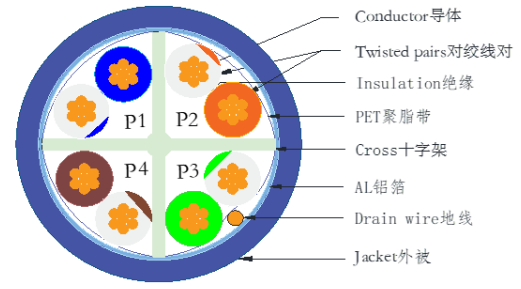

CAT5e U/UTP 4P*24AWG(1/0.5BC,HDPE 0.88mm)
PVC +A+PVC JACKET OD:8.2

CAT6 U/UTP 4P*23AWG(1/0.57BC,HDPE 1.03mm+CROSS) PVC +A+PE JACKET OD:9.0

CAT6 U/UTP 4P*23AWG(1/0.57BC,HDPE 1.03mm+CROSS) PVC +A+PVC JACKET OD:9.0

CAT6A U/FTP 4P*23AWG(1/0.58BC,FM-PE 1.42mm+AL+D) LSZH JACKET OD:7.8

CAT7 S/FTP 4P*23AWG(1/0.58BC,FM-PE 1.42mm+AL+B) LSZH JACKET OD:7.8

CAT7 S/FTP 4P*23AWG(1/0.58BC,FM-PE 1.42mm+AL+D+B) PE JACKET OD:7.8

CAT8 SF/FTP 4P*23AWG(1/0.58BC,FM-PE 1.42mm+AL +AL+B) LSZH JACKET OD:8.0

CAT7 S/FTP 4P*26AWG(7/0.16BC,FM-PE 1.08mm+AL +B) LSZH JACKET OD:6.2

CAT8 S/FTP 4P*26AWG(7/0.16BC,FM-PE 1.08mm+AL +B) LSZH JACKET OD:6.5

CAT5e UTP 4P*26AWG(7/0.16BC,HDPE 0.77mm) PVC JACKET OD:5.2

CAT6 UTP 4P*26AWG(7/0.16BC,HDPE 0.77mm) PVC JACKET OD:6.0

CAT5e F/UTP 4P*26AWG(7/0.16BC,HDPE 0.82mm+PET+AL+D) PVC JACKET OD:5.4

CAT6 F/UTP 4P*26AWG(7/0.16BC,HDPE 0.82mm+CROSS+PET+AL+D) PVC JACKET OD:6.0

CAT6A F/UTP 4P*23AWG(1/0.57BC,HDPE 1.1mm +CROSS+PET+AL+D) PVC JACKET OD:7.7